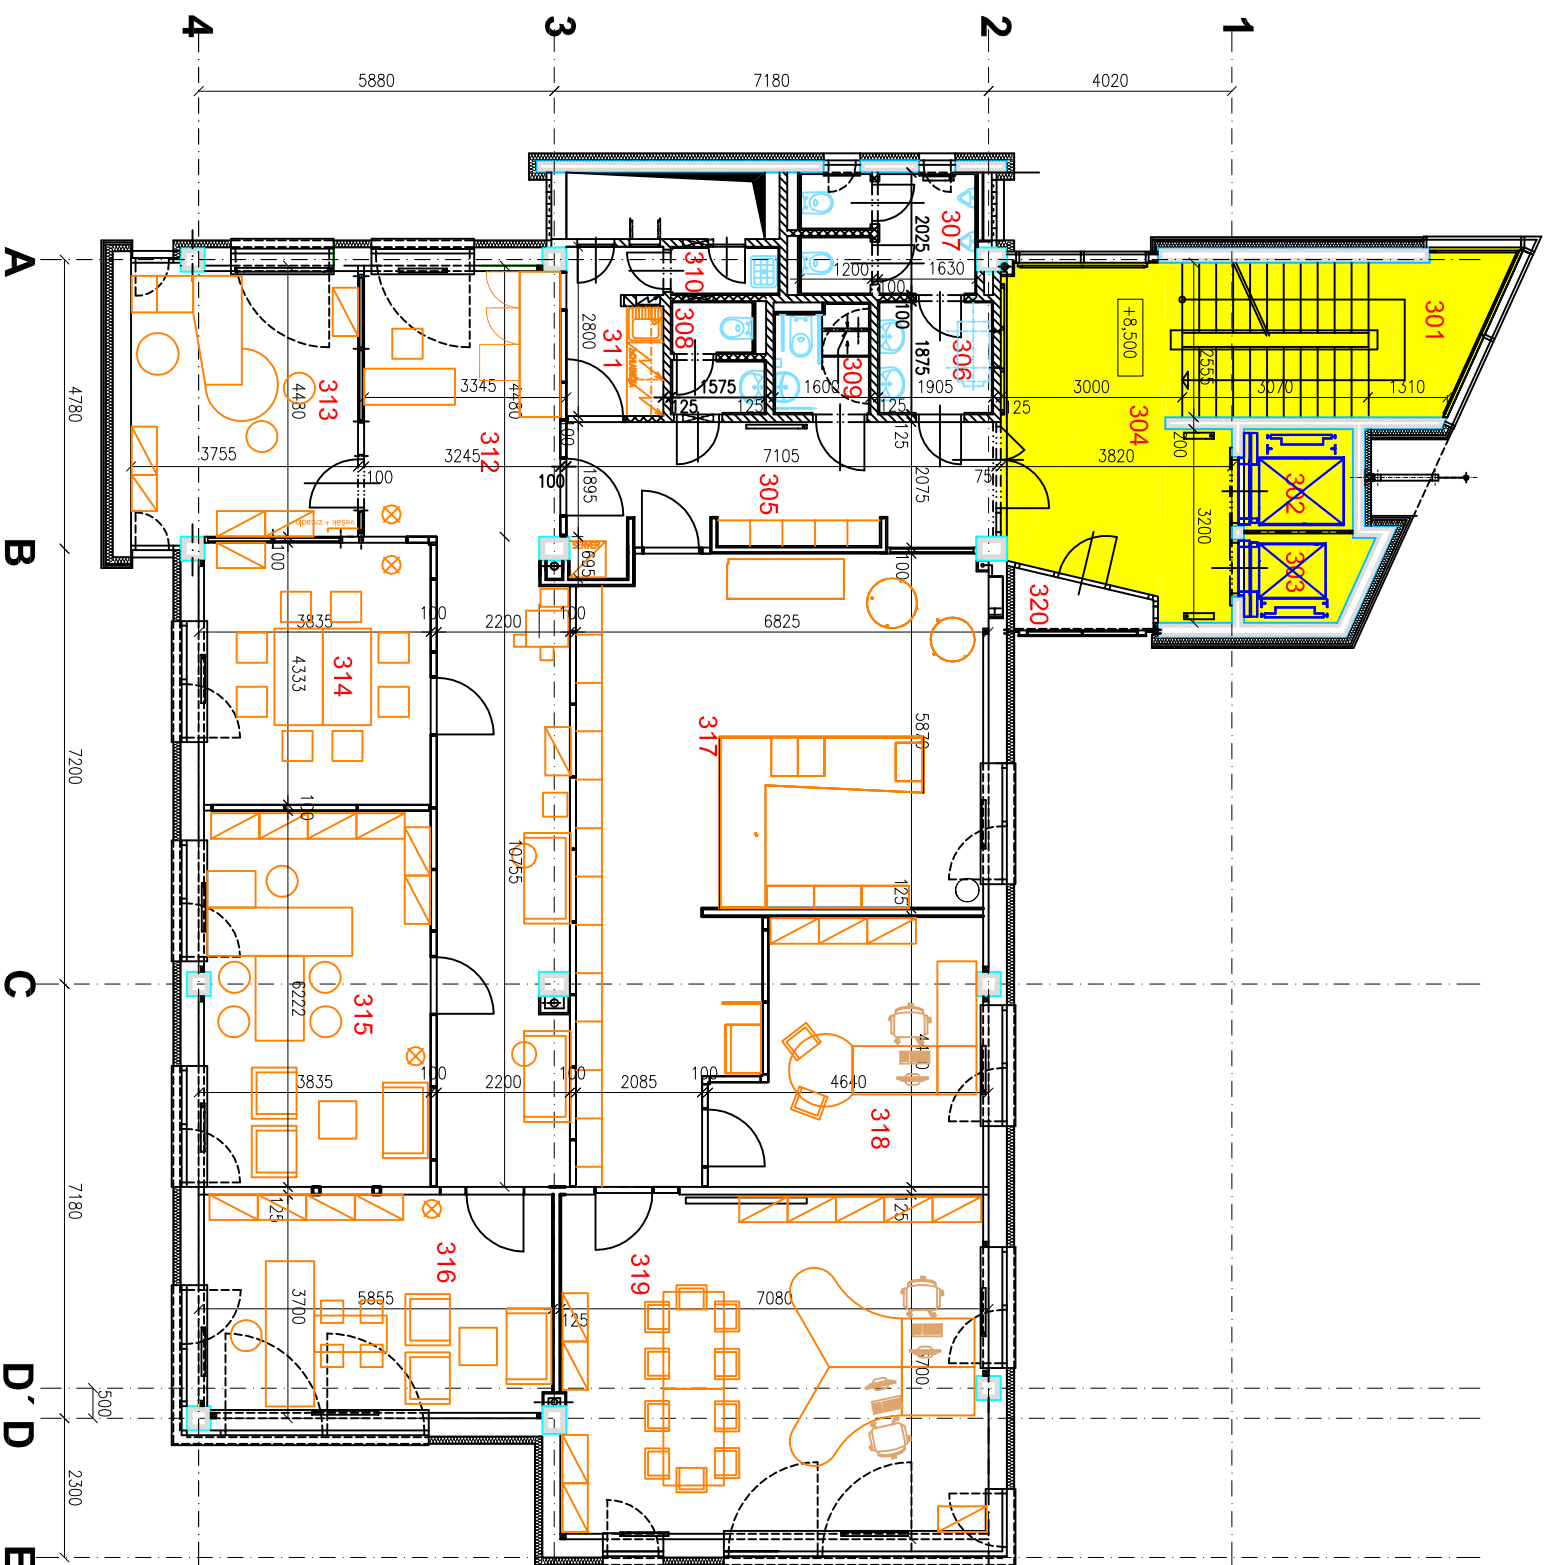

PŮDORYS 3.NP

REKAPITULACE PLOCH

TYP PLOCHY	ČÍSELNÉ OZNAČENÍ	PLOCHA (M ²)
1. SCHODIŠTĚ, VÝTAHY	301, 302, 303, 304	37,8
2. OSTATNÍ PLOCHY	305, 306, 307, 308, 309, 310, 311, 312, 313, 314, 315, 316, 317, 318, 319, 320	277,2
PLOCHY CELKEM		277,2
		37,8